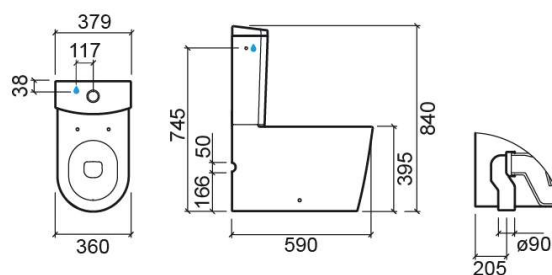

Sanita compacta Urb.y Plus DC com meia lua esq. - Branco

Ref. 146024004

Código EAN. 5604815324785

Descrição

Produto descontinuado - disponível até rutura definitiva de stock.

Informação Técnica

Comprimento: 590 mm

Largura: 360 mm

Altura: 410 mm

Peso: 35.20 kg

Coleção: Urb.Y Plus

Tipo de produto: Sanitas

Estilo: Contemporâneo

Formato do Produto: Oval

Material: Vitreous China

Tipologia de Instalação: Ao chão

Características

- Com orifício para alimentação de água exterior
- Descarga ao chão
- Encostada à parede
- Fixação lateral
- Kit de fixação incluído
- Sifão incluído

Variações

Pergamon (Descontinuado)

590x360x410 mm

Ref. 146024054

Código EAN. 5604815324778

Peso: 35.20 kg

Downloads

Manuais de Limpeza

Manual de Limpeza (PDF) ,