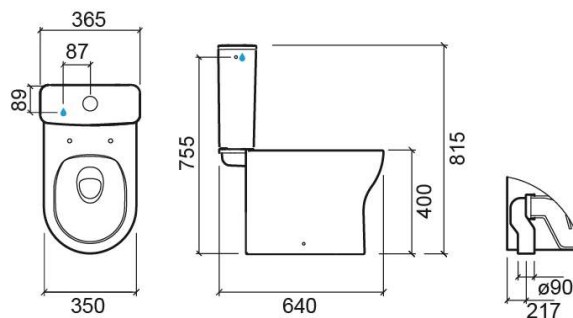

## Informação Técnica

Comprimento: 640 mm

Largura: 350 mm

Altura: 400 mm

Peso: 23.00 kg

Coleção: Winner

Tipo de produto: Sanitas

Estilo: Contemporâneo