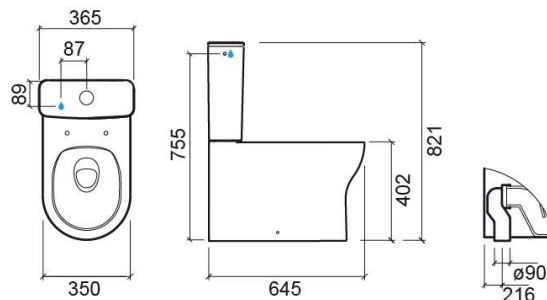

## Informação Técnica

Comprimento: 645 mm

Largura: 350 mm

Altura: 408 mm

Peso: 28.24 kg

Coleção: Winner

Tipo de produto: Sanitas

Estilo: Contemporâneo