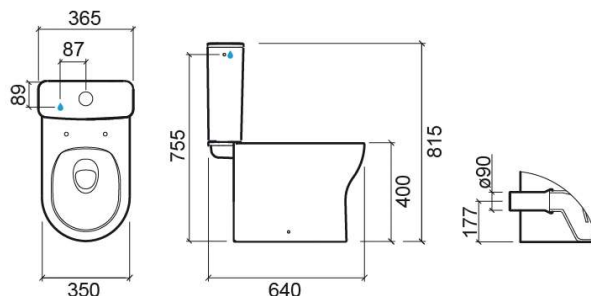

## Informação Técnica

Comprimento: 640 mm

Largura: 350 mm

Altura: 400 mm

Peso: 23.00 kg

Coleção: Winner

Tipo de produto: Sanitas

Estilo: Contemporâneo