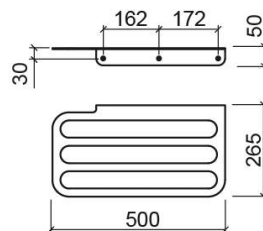

Toalheiro de banheira Arc - Inox polido

Ref. 4242411

Código EAN. 5604815912555

Informação Técnica

Comprimento: 500 mm

Largura: 265 mm

Altura: 50 mm

Peso: 2.36 kg