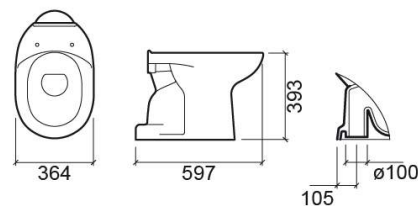

Sanita simples Aveiro DC - Almond

Descontinuado

Ref. 103011014

Código EAN. 5604815033519

Descrição

Produto descontinuado - disponível até rutura definitiva de stock.

Informação Técnica

Comprimento: 532 mm

Largura: 364 mm

Altura: 393 mm

Peso: 18.00 kg

Coleção: Aveiro

Tipo de produto: Sanitas

Estilo: Tradicional

Formato do Produto: Oval

Material: Vitreous China

Tipologia de Instalação: Ao chão

Características

- Descarga ao chão
- Fixação lateral vertical
- Kit de fixação incluído