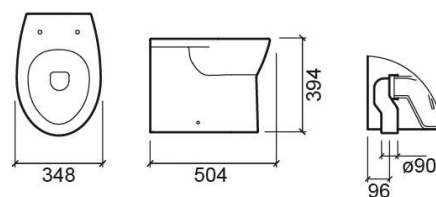

Sanita simples Easy DC fechada atrás - Branco

Ref. 131013004

Código EAN. 5604815317183

Informação Técnica

Comprimento: 504 mm

Largura: 348 mm

Altura: 394 mm

Peso: 18.90 kg

Coleção: Easy

Tipo de produto: Sanitas

Estilo: Tradicional

Formato do Produto: Oval

Material: Vitreous China

Tipologia de Instalação: Ao chão

Características

- Descarga ao chão
- Encostada à parede
- Fixação lateral
- Kit de fixação incluído
- Sifão incluído