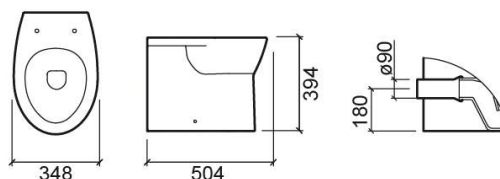

Sanita simples Easy DP fechada atrás - Branco

Ref. 131014004

Código EAN. 5604815317190

Informação Técnica

Comprimento: 504 mm

Largura: 348 mm

Altura: 394 mm

Peso: 18.90 kg

Coleção: Easy

Tipo de produto: Sanitas

Estilo: Tradicional

Formato do Produto: Oval

Material: Vitreous China

Tipologia de Instalação: Ao chão

Características

- Descarga à parede
- Encostada à parede
- Fixação lateral
- Kit de fixação incluído
- Sifão não incluído