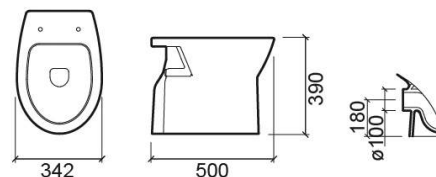

Sanita simples Easy DP - Branco

Descontinuado

Ref. 131012004

Código EAN. 5604815315776

Descrição

Produto descontinuado - disponível até rutura permanente de stock.

Informação Técnica

Comprimento: 500 mm

Largura: 342 mm

Altura: 390 mm

Peso: 19.7 kg

Coleção: Easy

Tipo de produto: Sanitas

Estilo: Tradicional

Formato do Produto: Oval

Material: Vitreous China