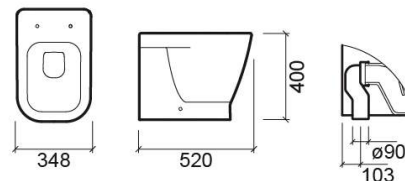

Sanita simples Look DC - Branco

Ref. 134011004

Código EAN. 5604815320510

Informação Técnica

Comprimento: 520 mm

Largura: 348 mm

Altura: 400 mm

Peso: 27.05 kg

Coleção: Look

Tipo de produto: Sanitas

Estilo: Contemporâneo

Formato do Produto: Retangular

Material: Vitreous China

Tipologia de Instalação: Ao chão

Características

- Descarga ao chão
- Encostada à parede
- Fixação lateral
- Kit de fixação incluído
- Sifão incluído