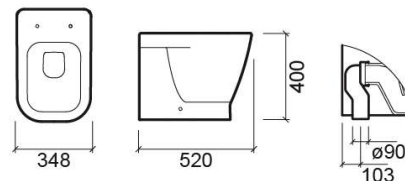

Sanita simples Look DC - Branco

Ref. 134011004

Código EAN. 5604815320510

Informação Técnica

Comprimento: 520 mm

Largura: 348 mm

Altura: 400 mm

Peso: 27.05 kg

Coleção: Look

Tipo de produto: Sanitas

Estilo: Contemporâneo

Formato do Produto: Retangular

Material: Vitreous China

Tipologia de Instalação: Ao chão

Características

- Descarga ao chão
- Encostada à parede
- Fixação lateral
- Kit de fixação incluído
- Sifão incluído

Variações

Pergamon (Descontinuado)

520x348x400 mm

Ref. 134011054

Código EAN. 5604815331356

Peso: 27.05 kg

Downloads

Manuais de Limpeza