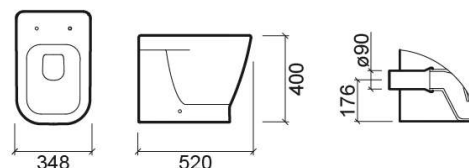

Sanita simples Look DP - Branco

Ref. 134012004

Código EAN. 5604815320527

Descrição

Produto descontinuado - disponível até rutura definitiva de stock.

Informação Técnica

Comprimento: 520 mm

Largura: 348 mm

Altura: 400 mm

Peso: 27.05 kg

Coleção: Look

Tipo de produto: Sanitas

Estilo: Contemporâneo

Formato do Produto: Retangular

Material: Vitreous China

Tipologia de Instalação: Ao chão

Características

- Descarga à parede
- Encostada à parede
- Fixação lateral
- Kit de fixação incluído
- Sifão não incluído

Variações

Pergamon (Descontinuado)

520x348x400 mm

Ref. 134012054

Código EAN. 5604815320893