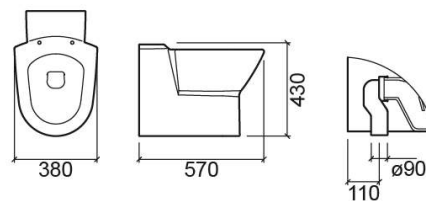

Sanita simples Newday DC - Branco

Descontinuado

Ref. 113011004

Código EAN. 5604815105896

Descrição

Produto descontinuado - disponível até rutura permanente de stock.

Informação Técnica

Comprimento: 570 mm

Largura: 380 mm

Altura: 400 mm

Peso: 23.40 kg

Coleção: Newday

Tipo de produto: Sanitas

Estilo: Tradicional

Formato do Produto: Oval

Material: Vitreous China

Tipologia de Instalação: Ao chão

Características

- Descarga ao chão
- Fixação lateral
- Kit de fixação incluído
- Sifão incluído