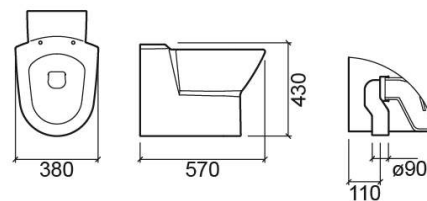

Sanita simples Newday DC - Branco

Descontinuado

Ref. 113011004

Código EAN. 5604815105896

Descrição

Produto descontinuado - disponível até rutura permanente de stock.

Informação Técnica

Comprimento: 570 mm

Largura: 380 mm

Altura: 400 mm

Peso: 23.40 kg

Coleção: Newday

Tipo de produto: Sanitas

Estilo: Tradicional

Formato do Produto: Oval

Material: Vitreous China

Tipologia de Instalação: Ao chão

Características

- Descarga ao chão
- Fixação lateral
- Kit de fixação incluído
- Sifão incluído