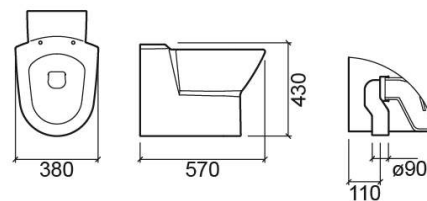

Sanita simples Newday DC - Branco

Descontinuado

Ref. 113011004

Código EAN. 5604815105896

Descrição

Produto descontinuado - disponível até rutura permanente de stock.

Informação Técnica

Comprimento: 570 mm

Largura: 380 mm

Altura: 400 mm

Peso: 23.40 kg

Coleção: Newday

Tipo de produto: Sanitas

Estilo: Tradicional

Formato do Produto: Oval

Material: Vitreous China

Tipologia de Instalação: Ao chão

Características

- Descarga ao chão
- Fixação lateral
- Kit de fixação incluído
- Sifão incluído

Variações

Pergamon (Descontinuado)

570x380x400 mm

Ref. 113011054

Código EAN. 5604815117578