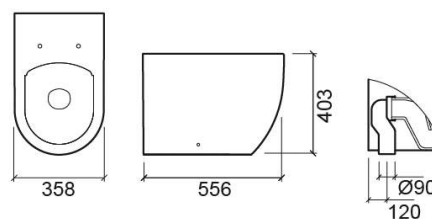

Sanita simples Sanibold DC com Rimflush - Branco

Ref. 137011004

Código EAN. 5604815328950

Informação Técnica

Comprimento: 556 mm

Largura: 358 mm

Altura: 403 mm

Peso: 26.80 kg

Coleção: Sanibold

Tipo de produto: Sanitas

Estilo: Contemporâneo

Formato do Produto: Oval

Material: Vitreous China

Tipologia de Instalação: Ao chão

Características

- Com sistema Rimflush
- Descarga ao chão
- Encostada à parede
- Fixação lateral
- Kit de fixação incluído
- Sifão incluído