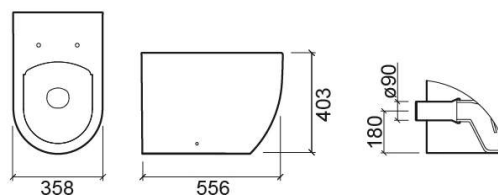

Sanita simples Sanibold DP com Rimflush - Branco

Ref. 137012004

Código EAN. 5604815328967

Informação Técnica

Comprimento: 556 mm

Largura: 358 mm

Altura: 403 mm

Peso: 25.00 kg

Coleção: Sanibold

Tipo de produto: Sanitas

Estilo: Contemporâneo

Formato do Produto: Oval

Material: Vitreous China

Tipologia de Instalação: Ao chão

Características

- Com sistema Rimflush
- Descarga à parede
- Encostada à parede
- Fixação lateral
- Kit de fixação incluído
- Sifão não incluído