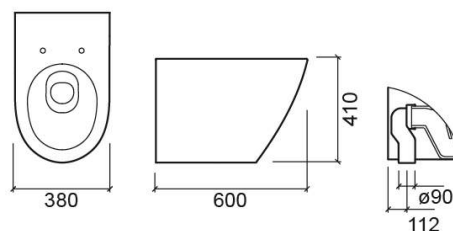

Sanita simples Sanlife DC com Rimflush - Branco

Ref. 136011004

Código EAN. 5604815328585

Informação Técnica

Comprimento: 595 mm

Largura: 380 mm

Altura: 410 mm

Peso: 30.5 kg

Coleção: Sanlife

Tipo de produto: Sanitas

Estilo: Contemporâneo

Formato do Produto: Oval

Material: Vitreous China

Tipologia de Instalação: Ao chão

Características

- Com sistema Rimflush
- Descarga ao chão
- Encostada à parede
- Fixação oculta
- Kit de fixação incluído
- Sifão incluído

Variações

Branco mate

595x380x410 mm

Ref. 136011604

Código EAN. 5604815328585

Peso: 30.5 kg

Downloads

Vídeos