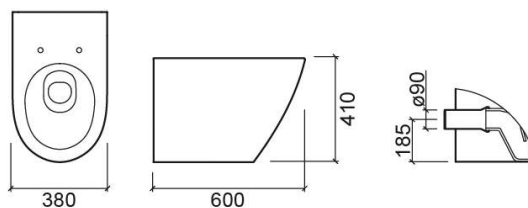

## Informação Técnica

Comprimento: 595 mm

Largura: 380 mm

Altura: 410 mm

Peso: 30.40 kg

Coleção: Sanlife

Tipo de produto: Sanitas

Estilo: Contemporâneo