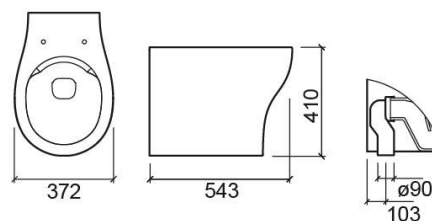

Sanita simples Sanproject DC com Rimflush - Branco

Descontinuado

Ref. 139011004

Código EAN. 5604815328660

Descrição

Produto descontinuado - disponível até rutura definitiva de stock.

Informação Técnica

Comprimento: 543 mm

Largura: 372 mm

Altura: 410 mm

Peso: 24.61 kg

Coleção: Sanproject

Tipo de produto: Sanitas

Estilo: Contemporâneo

Formato do Produto: Oval

Material: Vitreous China

Tipologia de Instalação: Ao chão

Características

- Com sistema Rimflush
- Descarga ao chão
- Encostada à parede
- Fixação oculta
- Kit de fixação incluído
- Sifão incluído (MSKT1913)

Downloads

Vídeos

RimFlush (JPG) ,