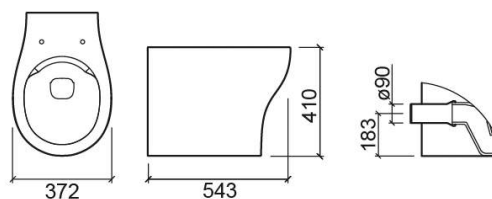

Sanita simples Sanproject DP com Rimflush - Branco

Descontinuado

Ref. 139012004

Código EAN. 5604815328677

Descrição

Produto descontinuado - disponível até rutura definitiva de stock.

Informação Técnica

Comprimento: 543 mm

Largura: 372 mm

Altura: 410 mm

Peso: 24.60 kg

Coleção: Sanproject

Tipo de produto: Sanitas

Estilo: Contemporâneo

Formato do Produto: Oval

Material: Vitreous China

Tipologia de Instalação: Ao chão

Características

- Com sistema Rimflush
- Descarga à parede
- Encostada à parede
- Fixação oculta
- Kit de fixação incluído
- Sifão não incluído

Downloads

Vídeos

RimFlush (JPG) ,