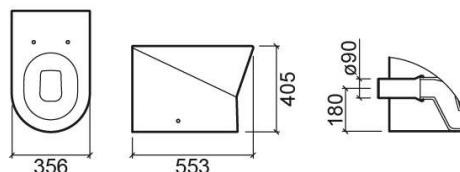

Sanita simples Urb.y DP - Branco

Ref. 140014004

Código EAN. 5604815323610

Informação Técnica

Comprimento: 553 mm

Largura: 356 mm

Altura: 405 mm

Peso: 25 kg

Coleção: Urb.Y

Tipo de produto: Sanitas

Estilo: Contemporâneo

Formato do Produto: Oval

Material: Vitreous China

Tipologia de Instalação: Ao chão

Características

- Descarga à parede
- Encostada à parede
- Fixação lateral
- Kit de fixação incluído
- Sifão não incluído