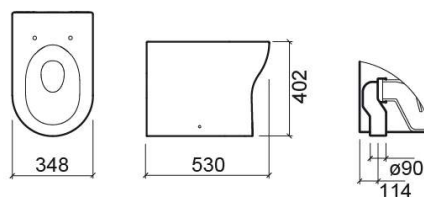

Sanita simples Winner DC com Rimflush - Branco

Ref. 142011004

Código EAN. 5604815330724

Informação Técnica

Comprimento: 530 mm

Largura: 348 mm

Altura: 402 mm

Peso: 24.20 kg

Coleção: Winner

Tipo de produto: Sanitas

Estilo: Contemporâneo

Formato do Produto: Oval

Material: Vitreous China

Tipologia de Instalação: Ao chão

Características

- Com sistema Rimflush
- Descarga ao chão
- Fixação lateral
- Kit de fixação incluído
- Sifão incluído