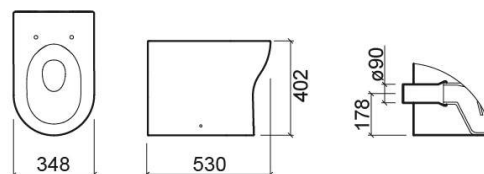

Sanita simples Winner DP com Rimflush - Branco

Ref. 142012004

Código EAN. 5604815330731

Informação Técnica

Comprimento: 530 mm

Largura: 348 mm

Altura: 402 mm

Peso: 24.20 kg

Coleção: Winner

Tipo de produto: Sanitas

Estilo: Contemporâneo

Formato do Produto: Oval

Material: Vitreous China

Tipologia de Instalação: Ao chão

Características

- Com sistema Rimflush
- Descarga à parede
- Fixação lateral
- Kit de fixação incluído
- Sifão não incluído