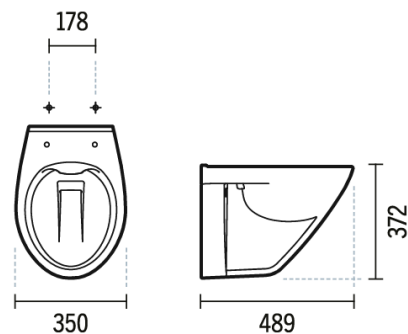

Sanita suspensa Cetus 48 com Rimflush - Branco

Ref. 110044004

Código EAN. 5604815331141

Informação Técnica

Comprimento: 490 mm

Largura: 350 mm

Altura: 373 mm

Peso: 13.3 kg

Coleção: Cetus

Tipo de produto: Sanitas

Estilo: Tradicional

Formato do Produto: Oval

Material: Vitreous China

Tipologia de Instalação: Suspensa

Características

- Com sistema Rimflush
- Fixação lateral
- Kit de fixação não incluído