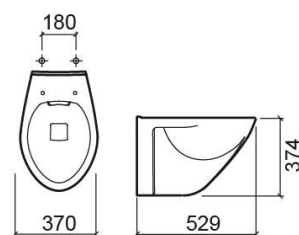

Sanita suspensa Cetus 52 com Rimflush - Branco

Ref. 110034004

Código EAN. 5604815326666

Descrição

Produto descontinuado - disponível até rutura definitiva de stock.

Informação Técnica

Comprimento: 529 mm

Largura: 370 mm

Altura: 374 mm

Peso: 15.1 kg

Coleção: Cetus

Tipo de produto: Sanitas

Estilo: Tradicional

Formato do Produto: Oval

Material: Vitreous China

Tipologia de Instalação: Suspensa

Características

- Com sistema Rimflush
- Fixação lateral
- Kit de fixação não incluído

Variações

Pergamon (Descontinuado)

529x370x374 mm

Ref. 110034054

Código EAN. 5604815326918

Peso: 15.1 kg