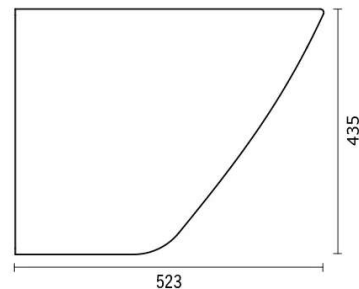

## Informação Técnica

Comprimento: 520 mm

Largura: 360 mm

Altura: 435 mm

Peso: 17 kg

Coleção: Cetus Confort

Tipo de produto: Mobilidade condicionada