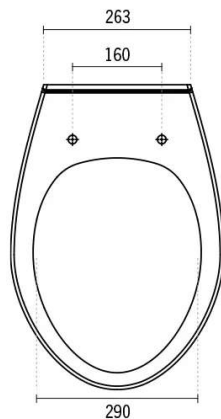

## Informação Técnica

Comprimento: 520 mm

Largura: 360 mm

Altura: 435 mm

Peso: 17 kg

Coleção: Cetus Confort

Tipo de produto: Mobilidade condicionada