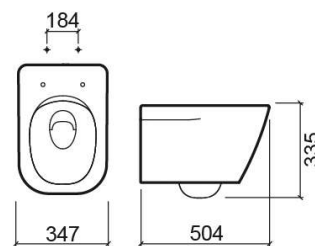

## Informação Técnica

Comprimento: 504 mm

Largura: 347 mm

Altura: 335 mm

Peso: 25.2 kg

Coleção: Look

Tipo de produto: Sanitas

Estilo: Contemporâneo