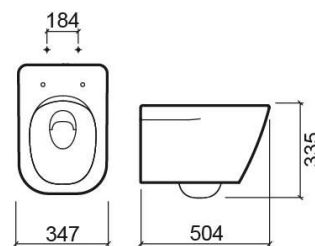

Sanita suspensa Look com fixação oculta e Rimflush - Branco

Ref. 134034004

Código EAN. 5604815327731

Informação Técnica

Comprimento: 504 mm

Largura: 347 mm

Altura: 335 mm

Peso: 25.2 kg

Coleção: Look

Tipo de produto: Sanitas

Estilo: Contemporâneo

Formato do Produto: Retangular

Material: Vitreous China

Tipologia de Instalação: Suspensa

Características

- Com sistema Rimflush
- Fixação oculta
- Kit de fixação incluído

Variações

Pergamon (Descontinuado)
504x347x335 mm
Ref. 134034054
Código EAN. 5604815327748
Peso: 25.2 kg

Preto mate
504x347x335 mm
Ref. 134034264
Código EAN. 5604815336153
Peso: 25.2 kg

Cinza Mate
504x347x335 mm
Ref. 134034034
Código EAN. 5604815336283
Peso: 25.2 kg