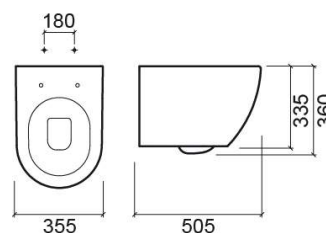

## Informação Técnica

Comprimento: 505 mm

Largura: 355 mm

Altura: 360 mm

Peso: 23.45 kg

Coleção: Sanibold

Tipo de produto: Sanitas

Estilo: Contemporâneo

## Variações

Branco mate  
505x355x360 mm

Ref. 137034604  
Código EAN. 5604815329445  
Peso: 23.45 kg

Preto mate  
505x355x360 mm

Ref. 137034264  
Código EAN. 5604815329438  
Peso: 23.45 kg