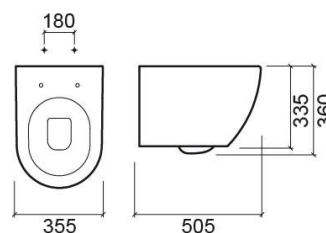

Sanita suspensa Sanibold com fixação oculta e Rimflush - Branco

Ref. 137034004

Código EAN. 5604815327694

Informação Técnica

Comprimento: 505 mm

Largura: 355 mm

Altura: 360 mm

Peso: 23.45 kg

Variações

Branco mate
505x355x360 mm

Ref. 137034604
Código EAN. 5604815329445
Peso: 23.45 kg

Preto mate
505x355x360 mm

Ref. 137034264
Código EAN. 5604815329438
Peso: 23.45 kg

Downloads

Catálogos

Catálogo Sanibold suspensa (PDF) ,