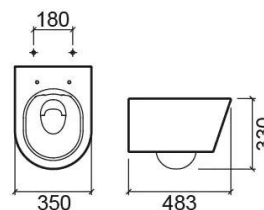

Sanita suspensa Urb.y 48 com Rimflush - Branco

Ref. 140034004

Código EAN. 5604815327779

Informação Técnica

Comprimento: 483 mm

Largura: 350 mm

Altura: 330 mm

Peso: 18.8 kg

Variações

Branco mate
483x350x330 mm

Ref. 140034604
Código EAN. 5604815331974
Peso: 18.8 kg

Preto mate
483x350x330 mm

Ref. 140034264
Código EAN. 5604815331981
Peso: 18.8 kg

Downloads

Catálogos

Catálogo Urb.y suspensa (PDF) ,