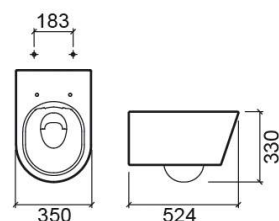

## Informação Técnica

Comprimento: 524 mm

Largura: 350 mm

Altura: 330 mm

Peso: 21.6 kg

Coleção: Urb.Y

Tipo de produto: Sanitas

Estilo: Contemporâneo

## Variações

Branco mate  
524x350x330 mm

Ref. 140044604  
Código EAN. 5604815331998  
Peso: 21.6 kg

Preto mate  
524x350x330 mm

Ref. 140044264  
Código EAN. 5604815333329  
Peso: 21.6 kg