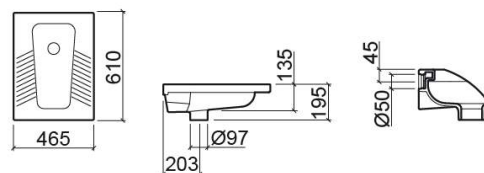

Sanita turca - Branco

Ref. 108610004

Código EAN. 5604815087437

Informação Técnica

Comprimento: 610 mm

Largura: 465 mm

Altura: 195 mm

Peso: 14.50 kg

Coleção: Turca

Tipo de produto: Outras peças cerâmicas, Sanitas

Estilo: Tradicional

Formato do Produto: Retangular

Material: Fine Fireclay

Tipologia de Instalação: Ao chão

Características

- Não requer sifão - ligação direta ao esgoto