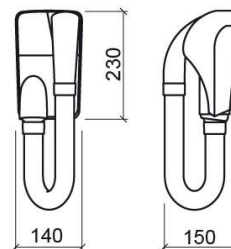

Secador de cabelo Luxe 1000W - Branco

Ref. 4155600

Código EAN. 5604815916898

Informação Técnica

Comprimento: 140 mm

Largura: 150 mm

Altura: 460 mm

Peso: 1.34 kg

Coleção: Luxe

Tipo de produto: Acessórios

Material: ABS

Tipologia de Instalação: Mural

Características

- Difusor embutido
- Fixação através de perfuração
- Frequência - 50Hz
- Isolamento elétrico - Classe II
- Kit de fixação incluído
- Potência nominal - 1000W
- Voltagem - 230V

Variações

Preto

140x150x460 mm

Ref. 4155606

Código EAN. 5604815916904

Peso: 1.34 kg

Downloads

Manuais de Limpeza