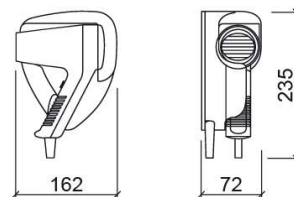

Secador de cabelo Luxe 1200W - Branco

Ref. 4153500

Código EAN. 5604815899856

Informação Técnica

Comprimento: 162 mm

Largura: 72 mm

Altura: 190 mm

Peso: 0.62 kg

Coleção: Luxe

Tipo de produto: Acessórios

Material: ABS

Tipologia de Instalação: Mural

Características

- 3 níveis de secagem - incluindo uma fria
- Comprimento do fio - 40cm
- Fixação através de perfuração
- Frequência - 50/60Hz
- Índice de proteção - IP21
- Isolamento elétrico - Classe II
- Kit de fixação incluído
- Potência nominal - 1200W
- Tampa traseira para aceder ao filtro
- Voltagem - 230V