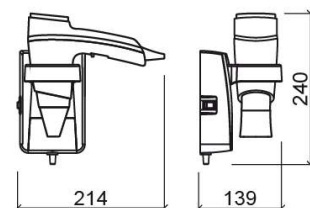

Secador de cabelo Luxe 1600W - Branco

Ref. 4153600

Código EAN. 5604815899863

Informação Técnica

Comprimento: 214 mm

Largura: 139 mm

Altura: 240 mm

Peso: 0.68 kg

Coleção: Luxe

Tipo de produto: Acessórios

Material: ABS

Tipologia de Instalação: Mural

Características

- 3 níveis de temperatura
- 6 níveis de secagem - incluindo uma fria
- Boquilha de saída de ar achatada e amovível
- Fixação através de perfuração
- Frequência - 50/60Hz
- Índice de proteção - IP21
- Isolamento elétrico - Classe II
- Kit de fixação incluído
- Potência nominal - 1600W
- Voltagem - 230V