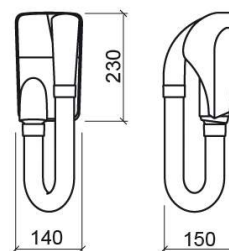

Secador de cabelo Luxe 1000W - Branco

Ref. 4155600

Código EAN. 5604815916898

Informação Técnica

Comprimento: 140 mm

Largura: 150 mm

Altura: 460 mm

Peso: 1.34 kg

Coleção: Luxe

Tipo de produto: Acessórios

Material: ABS

Tipologia de Instalação: Mural

Características

- Difusor embutido
- Fixação através de perfuração
- Frequência - 50Hz
- Isolamento elétrico - Classe II
- Kit de fixação incluído
- Potência nominal - 1000W
- Voltagem - 230V

Variações

Preto
140x150x460 mm
Ref. 4155606
Código EAN. 5604815916904
Peso: 1.34 kg

Downloads

Manuais de Limpeza

Manual de Limpeza (PDF) ,

Desenhos Técnicos

41556 DT (PDF) ,

Manuais de Instruções