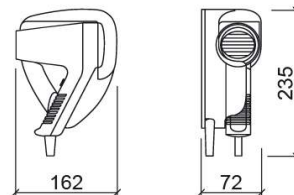

Secador de cabelo Luxe 1200W - Branco

Ref. 4153500

Código EAN. 5604815899856

Informação Técnica

Comprimento: 162 mm

Largura: 72 mm

Altura: 190 mm

Peso: 0.62 kg

Coleção: Luxe

Tipo de produto: Acessórios

Material: ABS

Tipologia de Instalação: Mural

Características

- 3 níveis de secagem - incluindo uma fria
- Comprimento do fio - 40cm
- Fixação através de perfuração
- Frequência - 50/60Hz
- Índice de proteção - IP21
- Isolamento elétrico - Classe II
- Kit de fixação incluído
- Potência nominal - 1200W
- Tampa traseira para aceder ao filtro
- Voltagem - 230V