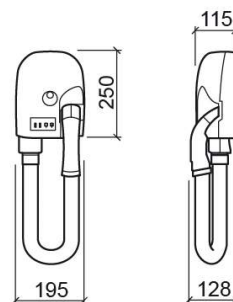

Secador de cabelo Luxe com tomada para máquina de barbear - Branco

Descontinuado

Ref. 4154800

Código EAN. 5604815905533

Descrição

Produto descontinuado - sujeito a disponibilidade.

Informação Técnica

Comprimento: 195 mm

Largura: 128 mm

Altura: 250 mm

Coleção: Luxe

Tipo de produto: Acessórios

Material: ABS

Tipologia de Instalação: Mural

Características

- Comprimento do fio - 45cm (extensível a 1,30m)
- Fixação através de perfuração
- Frequência - 50/60Hz
- Índice de proteção - IP34
- Isolamento elétrico - Classe II
- Kit de fixação incluído
- Potência nominal - 550W-1000W
- Tomada para máquina de barbear - 115/230V
- Voltagem - 230V