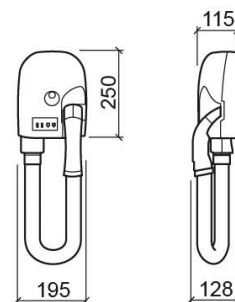

Secador de cabelo Luxe com tomada para máquina de barbear - Branco

Descontinuado

Ref. 4154800

Código EAN. 5604815905533

Descrição

Produto descontinuado - sujeito a disponibilidade.

Informação Técnica

Comprimento: 195 mm

Largura: 128 mm

Altura: 250 mm

Coleção: Luxe

Tipo de produto: Acessórios

Material: ABS

Tipologia de Instalação: Mural

Características

- Comprimento do fio - 45cm (extensível a 1,30m)
- Fixação através de perfuração
- Frequência - 50/60Hz
- Índice de proteção - IP34
- Isolamento elétrico - Classe II
- Kit de fixação incluído
- Potência nominal - 550W-1000W
- Tomada para máquina de barbear - 115/230V
- Voltagem - 230V