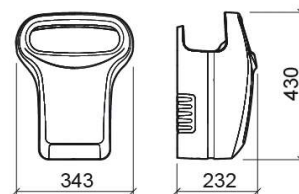

# Secador de mãos Luxe 1200W - Branco e Preto

Ref. 4153200

Código EAN. 5604815899825

## Informação Técnica

Comprimento: 343 mm

Largura: 232 mm

Altura: 430 mm

Peso: 13.20 kg

Coleção: Luxe

Tipo de produto: Acessórios

Material: ABS