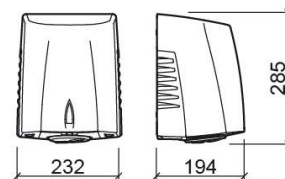

Secador de mãos Luxe 1200W com LED - Cromado

Ref. 4155511

Código EAN. 5604815912043

Informação Técnica

Comprimento: 232 mm

Largura: 194 mm

Altura: 285 mm

Coleção: Luxe

Tipo de produto: Acessórios

Material: Alumínio

Tipologia de Instalação: Mural

Características

- Anti-vandalismo
- Efeito luminoso LED
- Fixação através de perfuração
- Frequência - 50/60Hz
- Índice de proteção - IP24
- Isolamento elétrico - Classe II
- Kit de fixação incluído
- Potência nominal - 1200W
- Saída de ar rotativa
- Voltagem - 230V