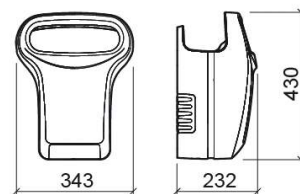

# Secador de mãos Luxe 1200W - Branco e Preto

Ref. 4153200

Código EAN. 5604815899825

## Informação Técnica

Comprimento: 343 mm

Largura: 232 mm

Altura: 430 mm

Peso: 13.20 kg

Coleção: Luxe

Tipo de produto: Acessórios

Material: ABS