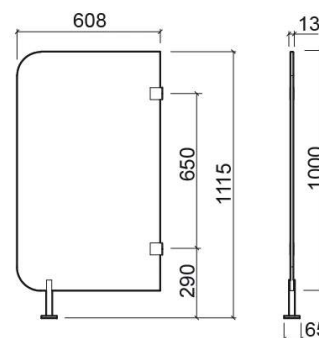

## Separador WcKids - Amarelo

Ref. 6254112

Código EAN. 5604815901832

## Informação Técnica

Comprimento: 608 mm

Largura: 13 mm

Altura: 1115 mm

Peso: 10.10 kg

Coleção: [WcKids](#)

Tipo de produto: Infantil

Tipologia de Instalação: Mural

## Variações

---

Azul

608x13x1115 mm

Ref. 6254107

Código EAN. 5604815901849

Peso: 10.10 kg

Branco mate

608x13x1115 mm

Ref. 6254160

Código EAN. 5604815901825

Peso: 10.10 kg