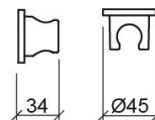

# Suporte circular para chuveiro de mão - Cromado

Ref. 5690211

Código EAN. 5604815608748

## Informação Técnica

Comprimento: 34 mm

Diâmetro: Ø45 mm

Peso: 0.06 kg

Coleção: [Complementos](#)

Tipo de produto: Kits, rampas e chuveiros

Material: ABS