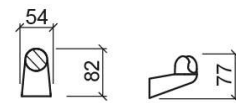

Suporte orientável para chuveiro de mão - Branco

Ref. 5A00010000

Código EAN. 5604815616880

Informação Técnica

Comprimento: 54 mm

Largura: 82 mm

Altura: 77 mm

Peso: 0.07 kg

Coleção: Complementos

Tipo de produto: Kits, rampas e chuveiros

Material: ABS

Variações

Cromado

54x82x77 mm

Ref. 5A00010011

Código EAN. 5604815616873