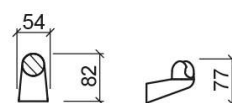

Suporte orientável para chuveiro de mão - Branco

Ref. 5A00010000

Código EAN. 5604815616880

Informação Técnica

Comprimento: 54 mm

Largura: 82 mm

Altura: 77 mm

Peso: 0.07 kg

Coleção: [Complementos](#)

Tipo de produto: Kits, rampas e chuveiros

Material: ABS

Variações

Cromado

54x82x77 mm

Ref. 5A00010011

Código EAN. 5604815616873