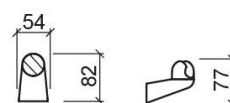

## Informação Técnica

Comprimento: 54 mm

Largura: 82 mm

Altura: 77 mm

Peso: 0.07 kg

Coleção: Complementos

Tipo de produto: Kits, rampas e chuveiros

Material: ABS

Variações

---

Cromado

54x82x77 mm

Ref. 5A00010011

Código EAN. 5604815616873

Peso: 0.07 kg