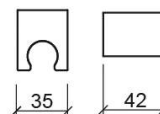

Suporte quadrangular para chuveiro de mão - Cromado

Ref. 5690011

Código EAN. 5604815608564

Informação Técnica

Comprimento: 35 mm

Largura: 42 mm

Altura: 30 mm

Peso: 0.04 kg

Coleção: Complementos

Tipo de produto: Kits, rampas e chuveiros

Material: ABS

Características

- Kit de fixação incluído

Variações

Preto mate

35x42x30 mm