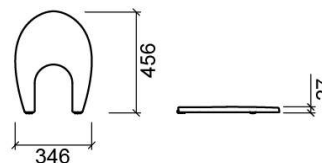

Tampo de bidé Easy - Branco

Ref. 2314100

Código EAN. 5604815904864

Descrição

Produto descontinuado - disponível até rutura definitiva de stock.

Informação Técnica

Comprimento: 456 mm

Largura: 346 mm

Altura: 27 mm

Peso: 1.22 kg

Coleção: Easy

Tipo de produto: Tampos

Formato do Produto: Oval

Material: Duroplast

Características

- Ferragem em inox
- Ferragem incluída
- Com proteção antibacteriana

Variações

Pergamon (Descontinuado)

456x346x27 mm

Ref. 2314105

Código EAN. 5604815905403

Peso: 1.22 kg

Downloads

Manuais de Limpeza