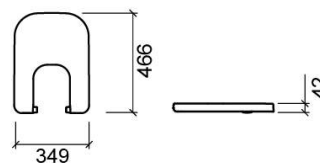

# Tampo de bidé Look com Clipoff e Slowclose - Branco

Ref. 2344100

Código EAN. 5604815907445

## Informação Técnica

Comprimento: 466 mm

Largura: 349 mm

Altura: 42 mm

Peso: 1.7 kg

Coleção: Look

Tipo de produto: Tamos

Formato do Produto: Retangular