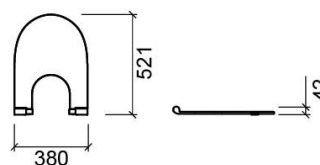

Tampo de bidé Sanlife com Clipoff e Slowclose - Branco

Ref. 2364100

Código EAN. 5604815912050

Informação Técnica

Comprimento: 521 mm

Largura: 380 mm

Altura: 42 mm

Peso: 1.36 kg