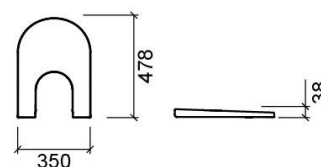

Tampo de bidé Urb.y - Branco

Ref. 2404100

Código EAN. 5604815908992

Descrição

Produto descontinuado - disponível até rutura definitiva de stock.

Informação Técnica

Comprimento: 478 mm

Largura: 350 mm

Altura: 45 mm

Peso: 1.61 kg

Coleção: Urb.Y

Tipo de produto: Tampos

Formato do Produto: Oval

Material: Duroplast

Características

- Ferragem em inox
- Ferragem incluída
- Com proteção antibacteriana

Variações

Pergamon (Descontinuado)

478x350x45 mm

Ref. 2404105

Código EAN. 5604815909005

Peso: 1.61 kg

Downloads

Manuais de Limpeza