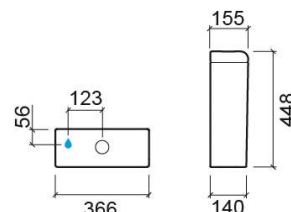

Tanque compacto Advance - Branco

Ref. 127111004LM

Código EAN. 5604815314830

Descrição

Produto descontinuado - disponível até rutura definitiva de stock.

Informação Técnica

Comprimento: 366 mm

Largura: 140 mm

Altura: 448 mm

Peso: 16.40 kg

Coleção: Advance

Tipo de produto: Tanques

Material: Vitreous China

Tipologia de Instalação: Exterior

Características

- Descarga dupla
- Entrada de água inferior esquerda
- Kit de fixação incluído
- Mecanismo de descarga incluído
- Volume de descarga - 3/6Lpf