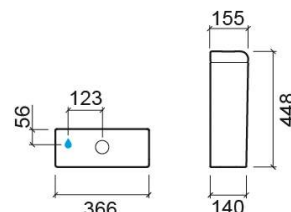

Tanque compacto Advance - Branco

Ref. 127111004LM

Código EAN. 5604815314830

Descrição

Produto descontinuado - disponível até rutura definitiva de stock.

Informação Técnica

Comprimento: 366 mm

Largura: 140 mm

Altura: 448 mm

Peso: 16.40 kg

Coleção: Advance

Tipo de produto: Tanques

Material: Vitreous China

Tipologia de Instalação: Exterior

Características

- Descarga dupla
- Entrada de água inferior esquerda
- Kit de fixação incluído
- Mecanismo de descarga incluído
- Volume de descarga - 3/6Lpf

Variações

Preto (Descontinuado)

366x140x448 mm

Ref. 127111064LM

Código EAN. 5604815321739

Peso: 16.40 kg

Downloads

Manuais de Limpeza