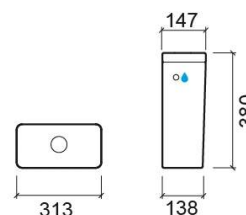

Tanque compacto Easy com entrada de água lateral - Branco

Ref. 131113004LM

Código EAN. 5604815318005

Informação Técnica

Comprimento: 313 mm

Largura: 147 mm

Altura: 380 mm

Peso: 10.00 kg

Coleção: Easy

Tipo de produto: Tanques

Material: Vitreous China

Tipologia de Instalação: Exterior

Características

- Descarga dupla
- Entrada de água lateral esquerda/direita
- Kit de fixação incluído
- Mecanismo de descarga incluído
- Volume de descarga - 3/6Lpf