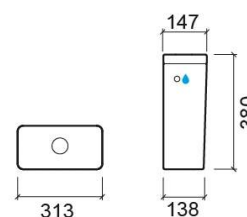

Tanque compacto Easy com mecanismo de descarga eficiente e entrada de água lateral - Branco

Ref. 131143004LM

Código EAN. 5604815330557

Informação Técnica

Comprimento: 313 mm

Largura: 147 mm

Altura: 380 mm

Peso: 10.00 kg

Coleção: Easy

Tipo de produto: Tanques

Material: Vitreous China

Tipologia de Instalação: Exterior

Características

- Descarga dupla
- Entrada de água lateral esquerda/direita
- Kit de fixação incluído
- Mecanismo de descarga incluído
- Volume de descarga - 3/4.5Lpf