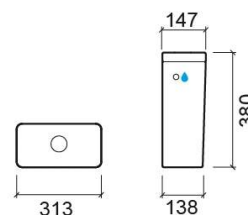

Tanque compacto Easy com mecanismo de descarga eficiente e entrada de água lateral - Branco

Ref. 131143004LM

Código EAN. 5604815330557

Informação Técnica

Comprimento: 313 mm

Largura: 147 mm

Altura: 380 mm

Peso: 10.00 kg

Coleção: Easy

Tipo de produto: Tanques

Material: Vitreous China

Tipologia de Instalação: Exterior

Características

- Descarga dupla
- Entrada de água lateral esquerda/direita
- Kit de fixação incluído
- Mecanismo de descarga incluído
- Volume de descarga - 3/4.5Lpf